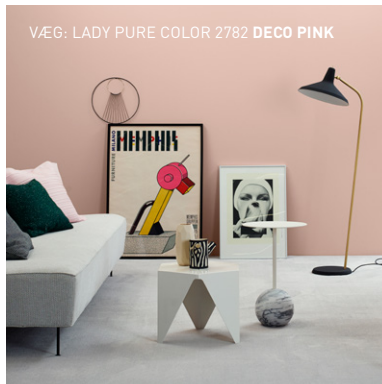

10683 CASHMERE SUPERMAT PURE COLOR ✦

9918 KLASSISK HVIT SUPERMAT PURE COLOR

✦ Farven kan blandes i LADY Minerals

URBAN LIVING

Om vi er i Tokyo, San Francisco eller Stockholm, så bobler verdens storbyer af inspiration og kreativitet! Når vi lukker denne legende mentalitet ind i vores hjem, så opstår der en dejlig energi. Skulpturelle designobjekter sat op mod vægge i støvede nuancer oser af elegance og giver dig et hjem, der inspirerer, akkurat som storbyen.