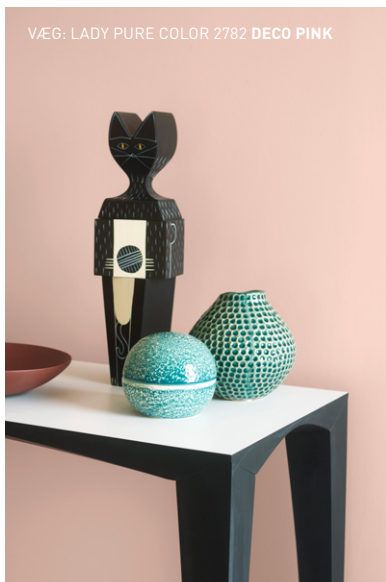

10683 CASHMERE SUPERMAT PURE COLOR ✦

9918 KLASSISK HVIT SUPERMAT PURE COLOR

✦ Farven kan blandes i LADY Minerals

URBAN LIVING

Om vi er i Tokyo, San Francisco eller Stockholm, så bobler verdens storbyer af inspiration og kreativitet! Når vi lukker denne legende mentalitet ind i vores hjem, så opstår der en dejlig energi. Skulpturelle designobjekter sat op mod vægge i støvede nuancer oser af elegance og giver dig et hjem, der inspirerer, akkurat som storbyen.