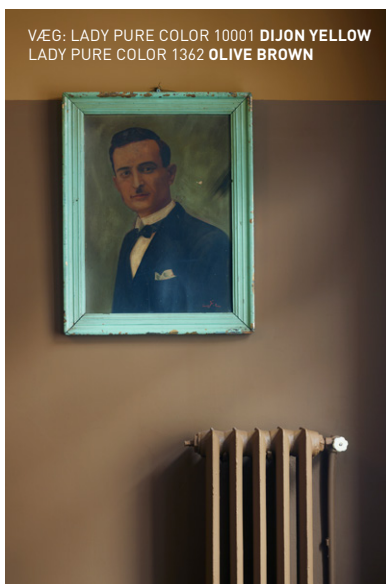

LADY PURE COLOR
Vores smukkeste
maling nogensinde.

VÆG: LADY PURE COLOR 1376 PERLE

CONTINENTAL LIVING

Når vi samler smukt kunsthåndværk, unikke vintagekup og souvenirs fra spændende rejser under ét tag, opstår der en helt speciel atmosfære. Sammen giver de et billede af, hvem vi er og skaber dejlige omgivelser, der indbyder til samvær. Helheden får en egen sanselighed og varme, forstærket af de brændte vægfarver, der henter verden hjem til os.