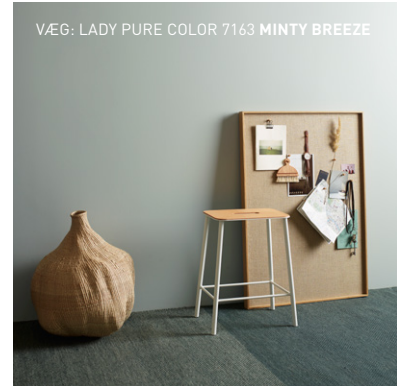

Vi er mere end nogensinde optaget af at gøre vores omgivelser personlige. Vi rejser ud i verden, enten via nettet eller til fods og samler idéer og impulser, som vi tager med os tilbage og ind i vores hjem. Personlige atmosfærer skabes ved hjælp af gode farver og ikke mindst forskellige typer glansgrader og effekter. Ved at bruge LADY Minerals kan du give væggene et rustikt og unikt farveudtryk. Vi i Jotun vil gerne hjælpe dig med at få dit hjem præcis, som du gerne vil have det. Baseret på vores egne rejser har vi samlet tidens tendenser i tre dejlige farvepaletter. Vi håber, at de vil inspirere dig til at skabe dit eget personlige drømmehjem!